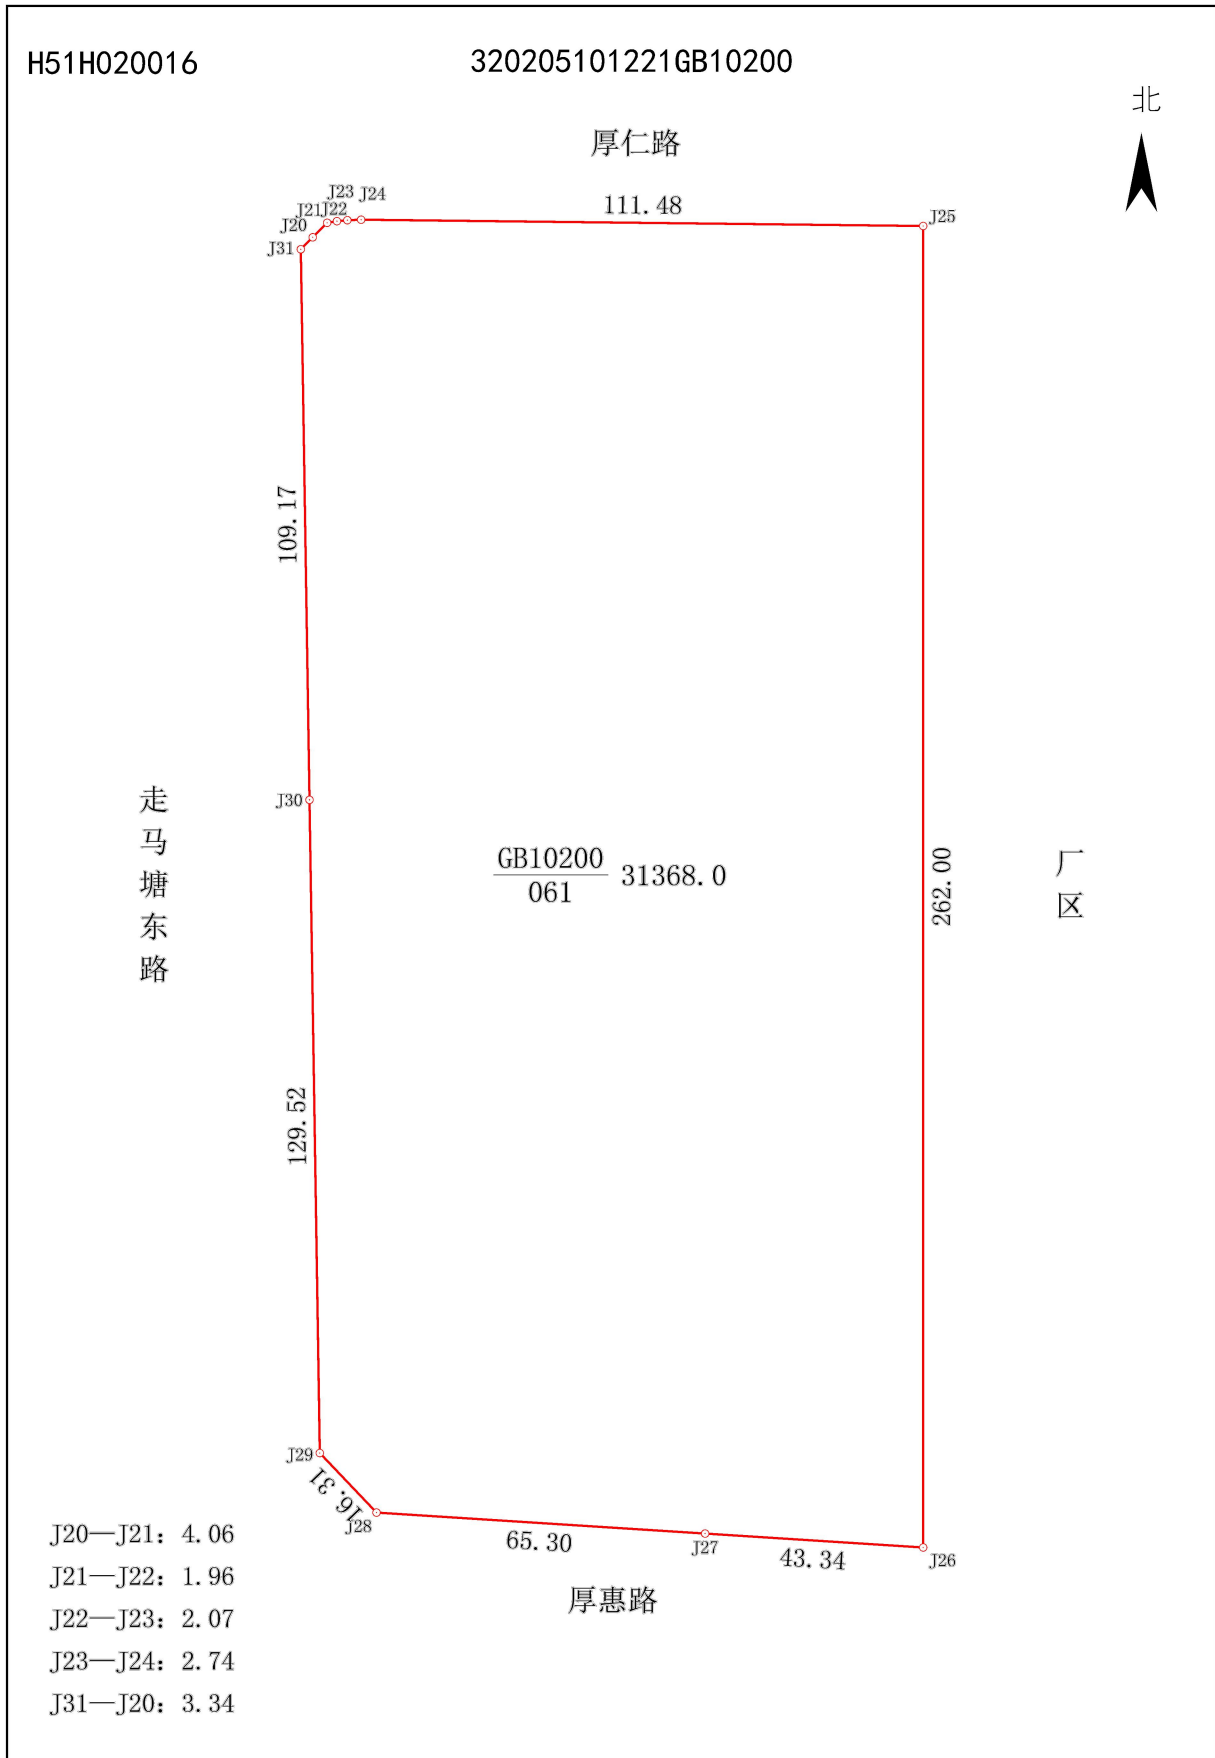

厚惠路北、走马塘东路东地块宗地图

单位: m · m²

绘图员: 邹梁栋

1:1500
审核员: 华秀兵

2022年10月18日